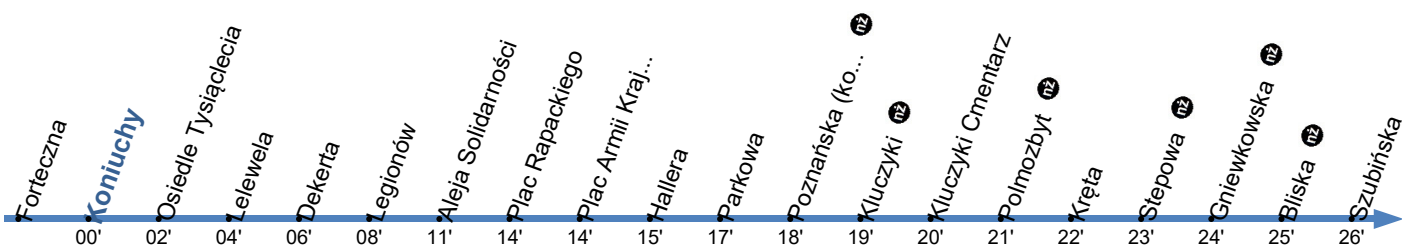

**10**Przystanek: **Koniuchy 05**

Ważny od: 28.05.2023

Kierunek: SZUBIŃSKA

Numer przystanku: 69105

Trasa: RYBIŃSKIEGO - Strobanda - Watzenrodego - Ugory - Szosa Chelmińska - Długa - Legionów - Aleja Solidarności - Aleja Jana Pawła II - Plac Armii Krajowej - Poznańska - Szubińska -&gt; SZUBIŃSKA

Czas przejazdu/travel time/Reisezeit

**Poniedziałek - Piątek**

Godziny	4	5	6	7	8	9	10	11	12	13	14	15	16	17	18	19	20	21	22
Minuty	47	08 38	05 33 57	27 52	21 49	19 49	19 49	19 49	19 49	19 49	17 46	14 41	08 39	14 56	35	20	28	15 58	42